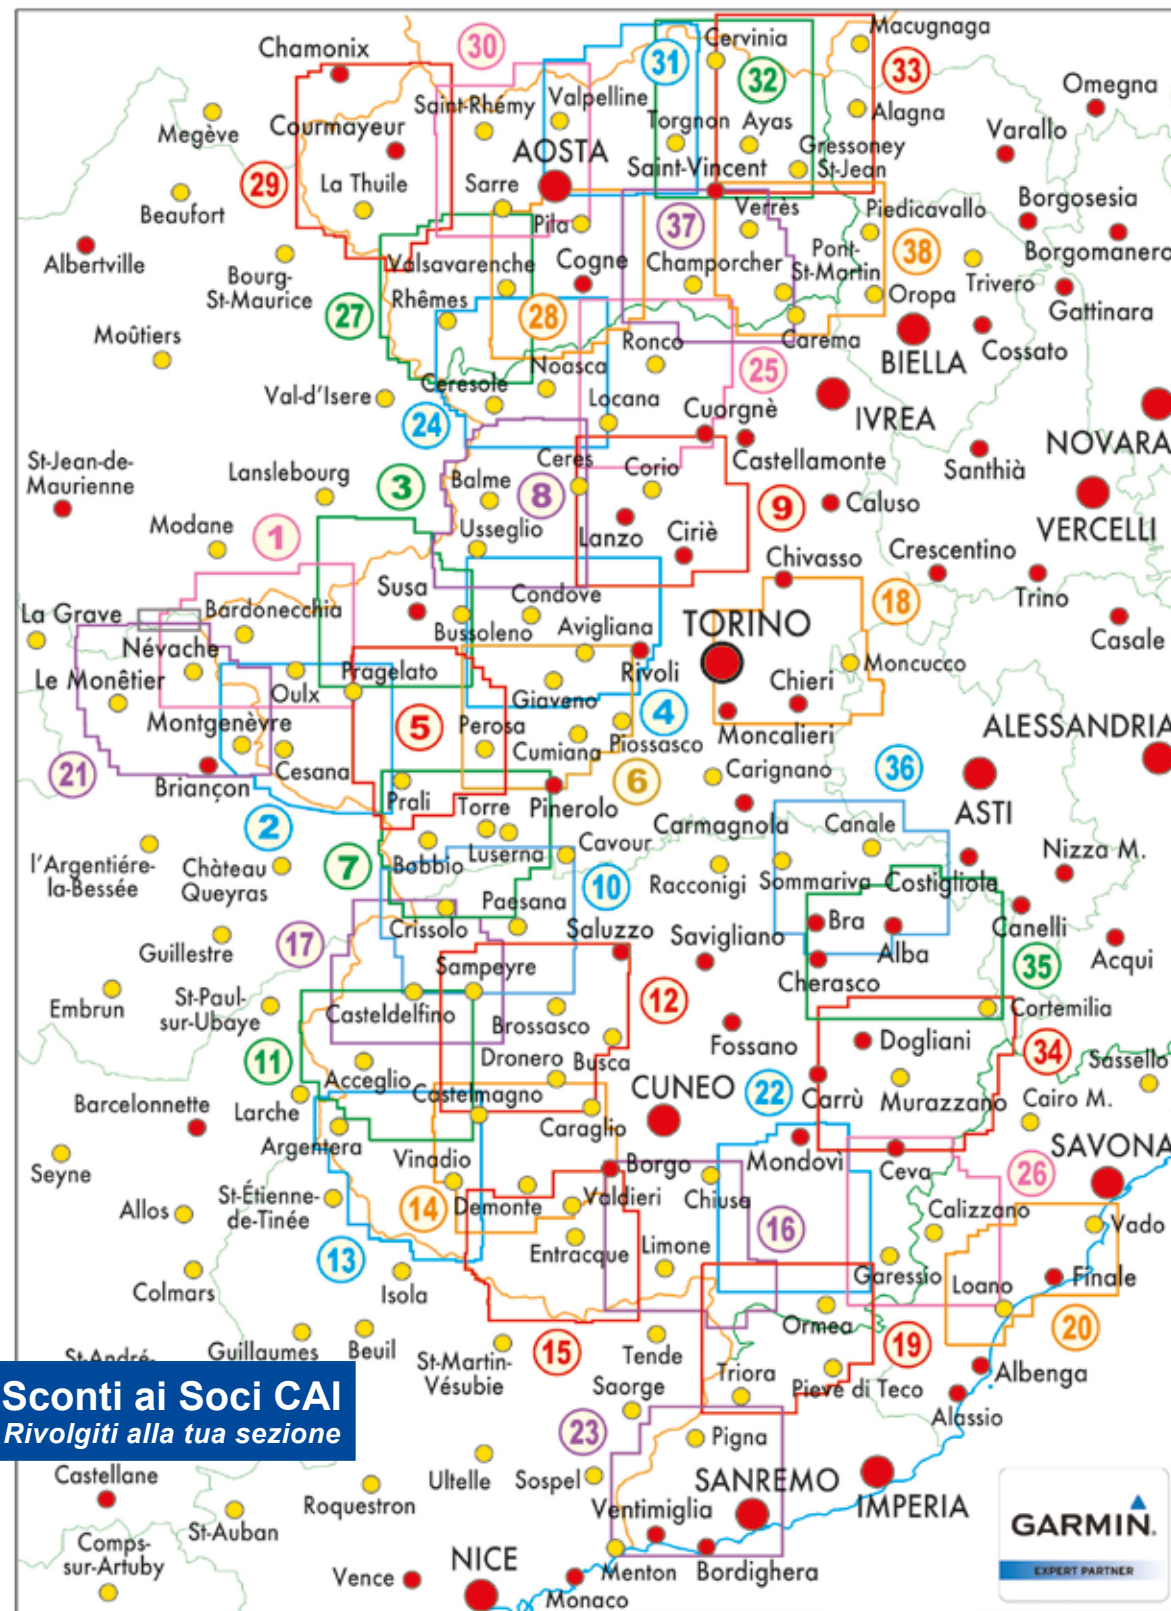

Sconti ai Soci CAI
Rivolgiti alla tua sezione